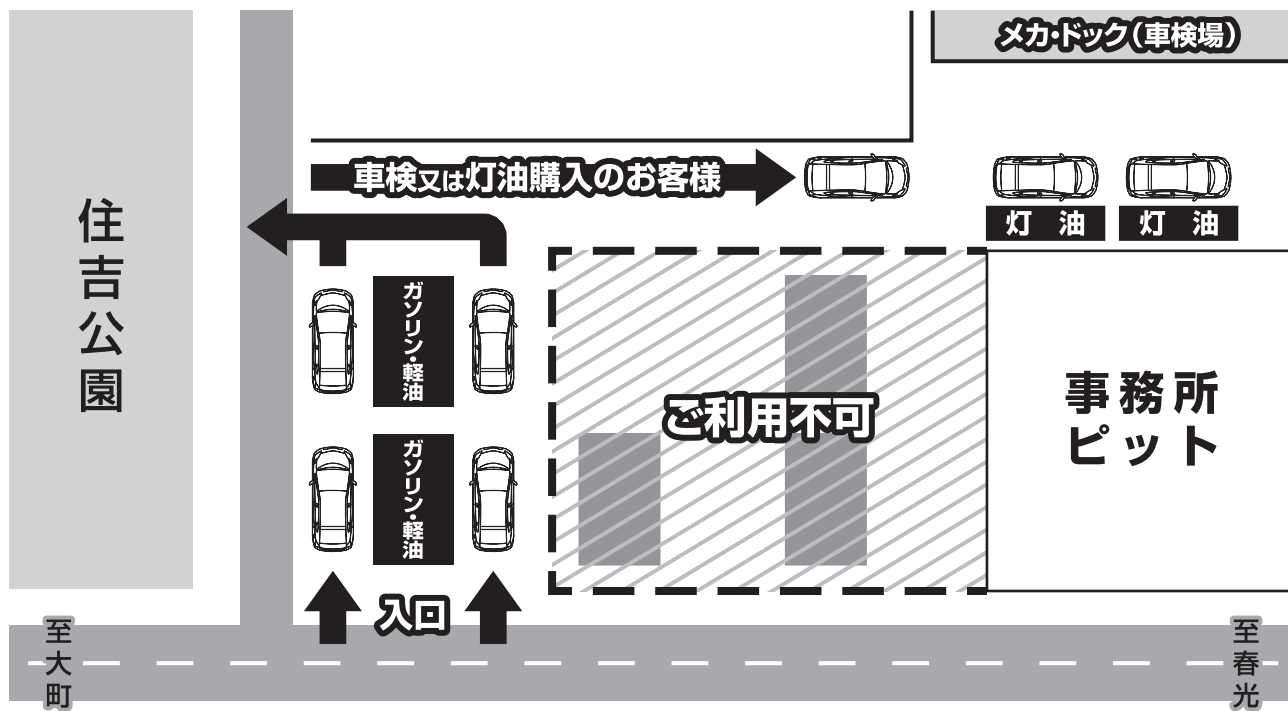

## 設備工事の為、下記の期間 【給油レーンを制限】 させていただきます

車検・整備、洗車機は通常営業いたします。

10月10日(火)～12月1日(金)

給油は住吉公園側のレーンのみが、ご利用可能となります。灯油は通常通りご利用いただけます。  
**工事期間中に一定期間休業**させていただきます場合がございます。その際はアプリ・チラシ・ホームページ  
等でご案内させていただきます。また、混雑時にはスタッフが誘導させていただくことがあります。